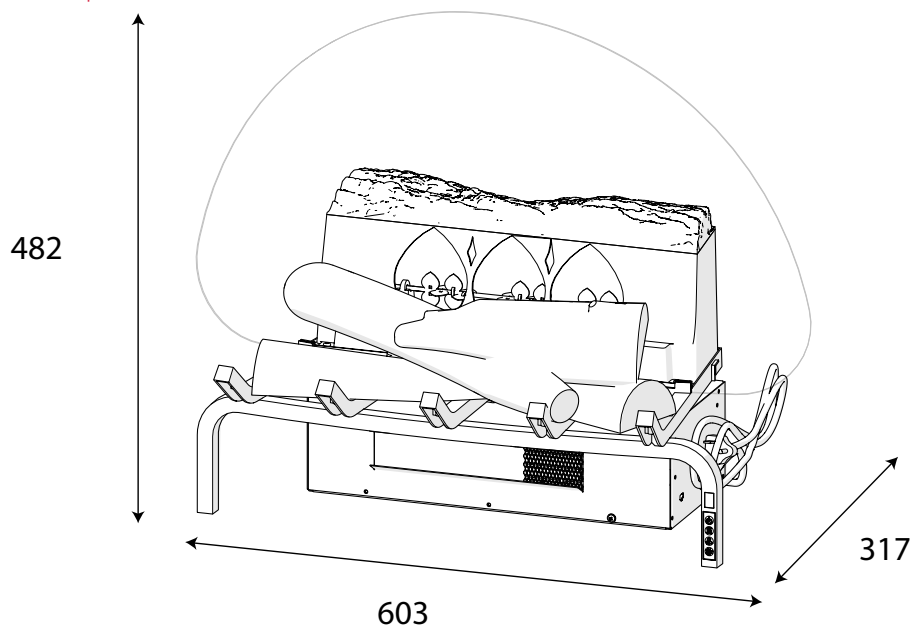

 **Wielofunkcyjny pilot**
Steruj wszystkimi funkcjami kominka nie wstając z wygodnej kanapy.

 **Sterowanie manualne**
Dodatkowe sterowanie za pomocą przycisków umieszczonych w dolnej części kominka.

 **Plug and Play**
Wystarczy tylko podłączyć do gniazdka, aby w mgnieniu oka stworzyć przytulną atmosferę.

 **Montaż**
Model wolnostojący.

Logset 20"

Wymiary zewnętrzne produktu

Wszystkie wymiary podawane są w mm

Revillusion® Logset 20"		
Ogólna specyfikacja	Efekt płomienia	Revillusion®
	Nr katalogowy	211156
	Kod EAN	5011139211156
	Model	Freestanding
	Widok na palenisko	3-stronny
	Kolor	Czarny
	Dekoracja paleniska	Polana
Wymiary produktu	Wymiary paleniska (szer. x wys.) [cm]	60x48
	Wymiary zewnętrzne (szer. x wys. x gł.) [cm]	60,3x48,2x31,7
Szczegółowa specyfikacja	Funkcja grzewcza	Tak
	Termostat	Tak
	Pilot zdalnego sterowania	Tak
	Dodatkowe sterowanie manualne	Tak
	Podświetlenie	LED
	Efekty dźwiękowe	Nie
	Efekty kolorystyczne	Nie
Pobór energii	Grzanie, moc w trybie 1	650W
	Grzanie, moc w trybie 2	1300W
	Zużycie energii przez efekty optyczne	9W
	Maks. zużycie energii	1300W
Zasilanie	Napięcie / częstotliwość	230V/50Hz
Informacje dodatkowe	Masa produktu [kg]	5,5
	Długość kabla zasilającego	1,5 m
	Gwarancja	2 lata