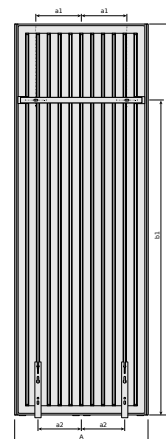

Kos V i Faro V widok tylnej strony grzejnika z zawieszzeniami ściennymi MCWW