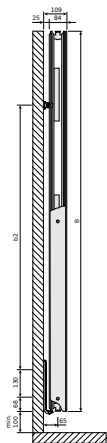

Properties

Max operating temperature °C	110
Standard	EN442; EN10130
Connection dimension	6 x G 1/2
Pressure rating	PN6
Material	Stal niskowęglowa walcowana na zimno
Standard colour	Biały RAL 9016
Types	21; 22
Heights [mm]	1800; 1950; 2100
Widths [mm]	320; 470; 620; 770

Connections

Schemat podłączenia

Schemat podłączenia

Schemat podłączenia

Schemat podłączenia

Prescription text

Pionowy grzejnik dekoracyjny z profilowaną płytą czołową, łagodnie wykończonymi krawędziami i osłonami bocznymi. To świetny wybór dla zwolenników mniej surowych, ale wciąż nowoczesnych wnętrz. Ten pionowy grzejnik pokojowy idealnie nadaje się do montażu na wąskiej ścianie. Produkowany w kolorze RAL 9016, inne kolory z palety RAL na zamówienie. Przyłącza: 4 x G 1/2" od dołu; 2 x G 1/2" od góry - do montażu odpowietrznika i korka. Zawieszenia, korki i odpowietrznik w komplecie z grzejnikiem. 10 lat gwarancji.

Quality standard

Znak certyfikatu CE

Faro V, widok z przodu

Kos V i Faro V widok tylnej strony grzejnika z zawieszzeniami ściennymi MCWW

Kos V i Faro V, widok z tyłu

Kos V i Faro V, typ 20, widok z boku

Kos V i Faro V, typ 21, widok z boku

Kos V i Faro V, typ 22, widok z boku

Kos V i Faro V, typ 20, widok z góry

Kos V i Faro V, typ 21, widok z góry

Kos V i Faro V typ 22 widok z góry

KOS V (mm)				
A	320	470	620	770
a1	60	135	210	285
a2	75	125	200	250