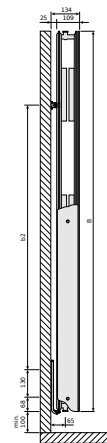

Properties

Max operating temperature °C	110
Standard	EN442; EN10130
Connection dimension	6 x G 1/2
Pressure rating	PN6
Material	Stal niskowęglowa walcowana na zimno
Standard colour	Biały RAL 9016
Types	21; 22
Heights [mm]	1800; 1950; 2100
Widths [mm]	320; 470; 620; 770

Connections

Schemat podłączenia

Schemat podłączenia

Schemat podłączenia

Schemat podłączenia

Prescription text

Pionowy grzejnik dekoracyjny z profilowaną płytą czołową, łagodnie wykończonymi krawędziami i osłonami bocznymi. To świetny wybór dla zwolenników mniej surowych, ale wciąż nowoczesnych wnętrz. Ten pionowy grzejnik pokojowy idealnie nadaje się do montażu na wąskiej ścianie. Produkowany w kolorze RAL 9016, inne kolory z palety RAL na zamówienie. Przyłącza: 4 x G 1/2" od dołu; 2 x G 1/2" od góry - do montażu odpowietrznika i korka. Zawieszenia, korki i odpowietrznik w komplecie z grzejnikiem. 10 lat gwarancji.

Quality standard

Znak certyfikatu CE

Faro V, widok z przodu

Kos V i Faro V widok tylnej strony grzejnika z zawieszzeniami ściennymi MCWW

Kos V i Faro V, widok z tyłu

Kos V i Faro V, typ 20, widok z boku

Kos V i Faro V, typ 21, widok z boku

Kos V i Faro V, typ 22, widok z boku

Kos V i Faro V, typ 20, widok z góry

Kos V i Faro V, typ 21, widok z góry

Kos V i Faro V typ 22 widok z góry

KOS V (mm)				
A	320	470	620	770
a1	60	135	210	285
a2	75	125	200	250