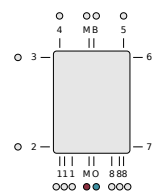

Connections

Schemat podłączenia

Schemat podłączenia