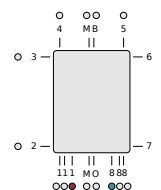

Schemat podłączenia