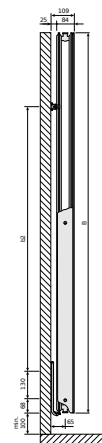

Properties

Max operating temperature °C	110
Standard	EN442; EN10130
Connection dimension	6 x G 1/2
Pressure rating	PN6
Material	Stal niskowęglowa walcowana na zimno
Standard colour	Biały RAL 9016
Types	21; 22
Heights [mm]	1800; 1950; 2100
Widths [mm]	320; 470; 620; 770

Connections

Schemat podłączenia

Schemat podłączenia

Schemat podłączenia

Schemat podłączenia

Prescription text

Pionowy grzejnik dekoracyjny z profilowaną płytą czołową, łagodnie wykończonymi krawędziami i osłonami bocznymi. To świetny wybór dla zwolenników mniej surowych, ale wciąż nowoczesnych wnętrz. Ten pionowy grzejnik pokojowy idealnie nadaje się do montażu na wąskiej ścianie. Produkowany w kolorze RAL 9016, inne kolory z palety RAL na zamówienie. Przyłącza: 4 x G 1/2" od dołu; 2 x G 1/2" od góry - do montażu odpowietrznika i korka. Zawieszenia, korki i odpowietrznik w komplecie z grzejnikiem. 10 lat gwarancji.

Quality standard

Znak certyfikatu CE

Faro V, widok z przodu

Kos V i Faro V widok tylnej strony grzejnika z zawieszzeniami ściennymi MCWW

Kos V i Faro V, widok z tyłu

Kos V i Faro V, typ 20, widok z boku

Kos V i Faro V, typ 21, widok z boku

Kos V i Faro V, typ 22, widok z boku

Kos V i Faro V, typ 20, widok z góry

Kos V i Faro V, typ 21, widok z góry

Kos V i Faro V typ 22 widok z góry

KOS V (mm)				
A	320	470	620	770
a1	60	135	210	285
a2	75	125	200	250