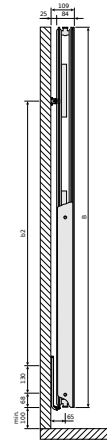

### Properties

Max operating temperature °C	110
Standard	EN442; EN10130
Connection dimension	6 x G 1/2
Pressure rating	PN6
Material	Stal niskowęglowa walcowana na zimno
Standard colour	Biały RAL 9016
Types	21; 22
Heights [mm]	1800; 1950; 2100
Widths [mm]	320; 470; 620; 770

## Connections

---

Schemat podłączenia

Schemat podłączenia

Schemat podłączenia

Schemat podłączenia

## Quality standard

---

Znak certyfikatu CE

Kos V, widok z przodu

Kos V i Faro V widok tylnej strony grzejnika z zawieszzeniami ściennymi MCWW

Kos V i Faro V, widok z tyłu

KOSV (mm)				
<b>A</b>	<b>320</b>	<b>470</b>	<b>620</b>	<b>770</b>
<b>a1</b>	60	135	210	285
<b>a2</b>	75	125	200	250

Kos V, Faro V - tabela A - PL

Kos V i Faro V, typ 20, widok z boku

Kos V i Faro V, typ 21, widok z boku

Kos V i Faro V, typ 22, widok z boku

Kos V i Faro V, typ 20, widok z góry

Kos V i Faro V, typ 21, widok z góry