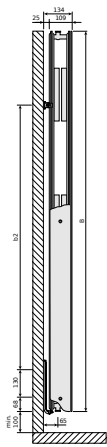

### Properties

Max operating temperature °C	110
Standard	EN442; EN10130
Connection dimension	6 x G 1/2
Pressure rating	PN6
Material	Stal niskowęglowa walcowana na zimno
Standard colour	Biały RAL 9016
Types	21; 22
Heights [mm]	1800; 1950; 2100
Widths [mm]	320; 470; 620; 770

## Connections

---

Schemat podłączenia

Schemat podłączenia

Schemat podłączenia

Schemat podłączenia

## Quality standard

---

Znak certyfikatu CE

Kos V, widok z przodu

Kos V i Faro V widok tylnej strony grzejnika z zawieszzeniami ściennymi MCWW

Kos V i Faro V, widok z tyłu

KOSV (mm)				
<b>A</b>	<b>320</b>	<b>470</b>	<b>620</b>	<b>770</b>
<b>a1</b>	60	135	210	285
<b>a2</b>	75	125	200	250

Kos V, Faro V - tabela A - PL

Kos V i Faro V, typ 20, widok z boku

Kos V i Faro V, typ 21, widok z boku

Kos V i Faro V, typ 22, widok z boku

Kos V i Faro V, typ 20, widok z góry

Kos V i Faro V, typ 21, widok z góry