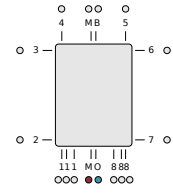

### Properties

Max operating temperature °C	110
Standard	EN442; EN10130
Connection dimension	6 x G 1/2
Pressure rating	PN6
Material	Stal niskowęglowa walcowana na zimno
Standard colour	Biały RAL 9016
Types	21; 22
Heights [mm]	1800; 1950; 2100
Widths [mm]	320; 470; 620; 770

## Connections

---

Schemat podłączenia

Schemat podłączenia

Schemat podłączenia

Schemat podłączenia