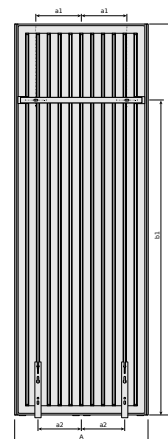

### Properties

Max operating temperature °C	110
Standard	EN442; EN10130
Connection dimension	6 x G 1/2
Pressure rating	PN6
Material	Stal niskowęglowa walcowana na zimno
Standard colour	Biały RAL 9016
Types	21; 22
Heights [mm]	1800; 1950; 2100
Widths [mm]	320; 470; 620; 770

## Connections

---

Schemat podłączenia

Schemat podłączenia

Schemat podłączenia

Schemat podłączenia

## Quality standard

---

Znak certyfikatu CE

Kos V, widok z przodu

Kos V i Faro V widok tylnej strony grzejnika z zawieszzeniami ściennymi MCWW

Kos V i Faro V, widok z tyłu

KOSV (mm)				
<b>A</b>	<b>320</b>	<b>470</b>	<b>620</b>	<b>770</b>
<b>a1</b>	60	135	210	285
<b>a2</b>	75	125	200	250

Kos V, Faro V - tabela A - PL

Kos V i Faro V, typ 20, widok z boku

Kos V i Faro V, typ 21, widok z boku

Kos V i Faro V, typ 22, widok z boku

Kos V i Faro V, typ 20, widok z góry

Kos V i Faro V, typ 21, widok z góry