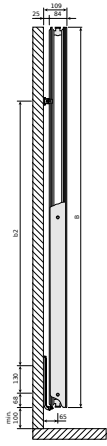

### Properties

Max operating temperature °C	110
Standard	EN442; EN10130
Connection dimension	6 x G 1/2
Pressure rating	PN6
Material	Stal niskowęglowa walcowana na zimno
Standard colour	Biały RAL 9016
Types	21; 22
Heights [mm]	1800; 1950; 2100
Widths [mm]	320; 470; 620; 770

## Connections

---

Schemat podłączenia

Schemat podłączenia

Schemat podłączenia

Schemat podłączenia

## Quality standard

---

Znak certyfikatu CE

Kos V, widok z przodu

Kos V i Faro V widok tylnej strony grzejnika z zawieszzeniami ściennymi MCWW

Kos V i Faro V, widok z tyłu

KOSV (mm)				
<b>A</b>	<b>320</b>	<b>470</b>	<b>620</b>	<b>770</b>
<b>a1</b>	60	135	210	285
<b>a2</b>	75	125	200	250

Kos V, Faro V - tabela A - PL

Kos V i Faro V, typ 20, widok z boku

Kos V i Faro V, typ 21, widok z boku

Kos V i Faro V, typ 22, widok z boku

Kos V i Faro V, typ 20, widok z góry

Kos V i Faro V, typ 21, widok z góry