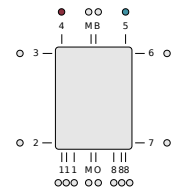

### Properties

Max operating temperature °C	110
Standard	EN442; EN10130
Connection dimension	6 x G 1/2
Pressure rating	PN6
Material	Stal niskowęglowa walcowana na zimno
Standard colour	Biały RAL 9016
Types	21; 22
Heights [mm]	1800; 1950; 2100
Widths [mm]	320; 470; 620; 770

## Connections

---

Schemat podłączenia

Schemat podłączenia

Schemat podłączenia

Schemat podłączenia