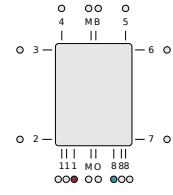

### Properties

Max operating temperature °C	110
Standard	EN442; EN10130
Connection dimension	6 x G 1/2
Pressure rating	PN6
Material	Stal niskowęglowa walcowana na zimno
Standard colour	Biały RAL 9016
Types	21; 22
Heights [mm]	1800; 1950; 2100
Widths [mm]	320; 470; 620; 770

## Connections

---

Schemat podłączenia

Schemat podłączenia

Schemat podłączenia

Schemat podłączenia