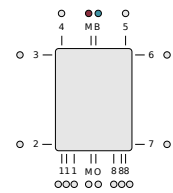

### Properties

Max operating temperature °C	110
Standard	EN442; EN10130
Connection dimension	6 x G 1/2
Pressure rating	PN6
Material	Stal niskowęglowa walcowana na zimno
Standard colour	Biały RAL 9016
Types	21; 22
Heights [mm]	1800; 1950; 2100
Widths [mm]	320; 470; 620; 770

## Connections

---

Schemat podłączenia

Schemat podłączenia

Schemat podłączenia

Schemat podłączenia